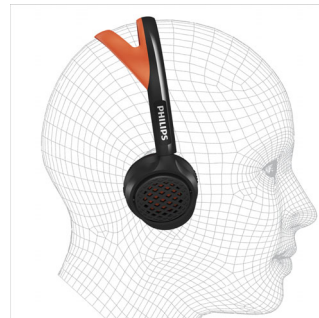

Určeno pro vysoký výkon

- Ultralehká 99gramová sluchátka, která bezkonkurenčně sedí a jsou pohodlná
- Kabel vyztužený kevlarom pro dokonalou odolnost

Vynikající zvuk se zdůrazněním basů

- 40mm neodymové reproduktory zajišťují skvělé basy a pořádný výkon
- Otevřený akustický design zajistí, že budete vědět, co se děje kolem vás

Protiskuzový oblouk

Součástí sluchátek ActionFit SHQ5200 je oblouk se speciálním designem, který bezpečně sedí po celou dobu i toho nejnáročnějšího tréninku. Tento protiskuzový oblouk je vybaven inovativním silikonovým úchopem, který zajistí na vaší hlavě dostatek styčných bodů. Tím se zabrání možnému sklouznutí na stranu nebo pohybu oblouku zepředu dozadu a během celého tréninku se můžete pohybovat bez omezení.

Otevřený akustický design

Sluchátka ActionFit vám v zájmu bezpečnosti umožňují sledovat okolí – zejména při cvičení venku. Díky otevřeným akustickým platformám budete vědět, co se kolem vás děje, a přitom si hudbu užijete naplno.

Pohodlný sluchátkový oblouk

Sluchátka ActionFit jsou vybavena nenápadným a pohodlným obloukem s ergonomickými náušníky, které prochází přísným testováním, aby seděly na každé ucho – bez ohledu na tvar a velikost – pohodlně a dokonale.