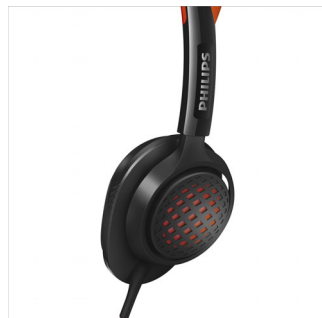

Otevřený akustický design

Sluchátka ActionFit vám v zájmu bezpečnosti umožňují sledovat okolí – zejména při cvičení venku. Díky otevřeným akustickým platformám budete vědět, co se kolem vás děje, a přitom si hudbu užijete naplno.