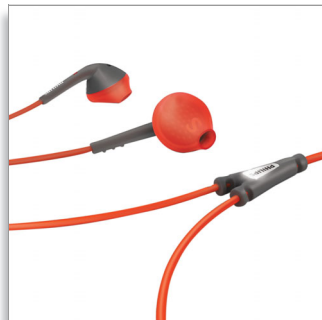

Určeno pro vysoký výkon

- Spona na kabely a ochranné pouzdro pro snadné použití a skladování
- Kabel vyztužený kevlarom pro dokonalou odolnost
- Odrazová záložka na kabelu
- Odolná proti potu a dešti – dokonalá pro jakýkoli trénink
- Sluchátka o hmotnosti 8 g skvěle padnou a zajišťují mimořádné pohodlí, protože jsou lehounká

Vynikající zvuk

Sluchátka ActionFit se mohou pochlubit jemně vyladěnými 9mm reproduktory, jejichž speciální design generuje vynikající zvuk. Zvuk je tak čistý a silný, že se snadno ponoříte do tréninku – a hudbu i pohyb si tak vychutnáte naplno.

Flexibilní oblouk na krk

Oblouk na krk u sluchátek ActionFit je vyroben z poddajného pružinového kabelu, který se vám přirozeně a optimálně přizpůsobí. Lehké pogumované držáky za uši a elastický pryžový oblouk na krk těchto sluchátek přinášejí bezpečný pocit nasazení, ale současně jsou pohodlné při jakémkoli tréninku.

Kabel vyztužený kevlar

Sluchátka ActionFit mají speciální design pro zajištění odolnosti a pevnosti. Kabel potažený kevlar je dobře chráněn před potrháním a prasknutím a dokáže odolat extrémnímu prostředí – a tréninkům.