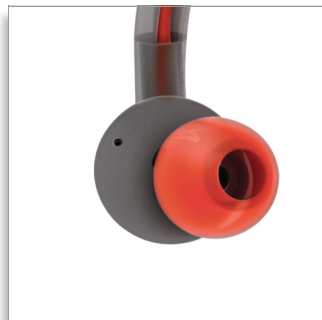

Výkonné basy

Pokud má váš trénink získat ten pravý rytmus, nic nepomůže tak, jako pevný rytmus v hudbě. Sluchátka ActionFit k tomu přispějí úžasně hlubokými a dynamickými basy, které se stanou součástí každého pravidelného tréninku a umožní vám dostat se na vyšší úroveň.